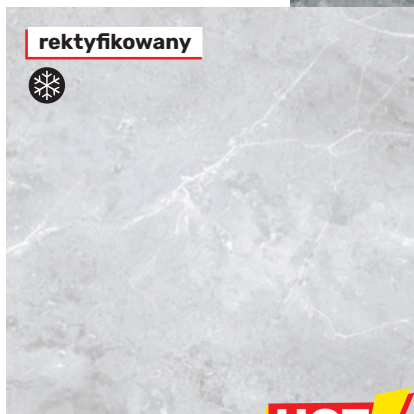

„HOT CENY” obowiązują w dniach 12-15.02.2025 r. W pozostałe dni oferty obowiązują ceny widoczne w sklepie stacjonarnym lub na www.bricomarche.pl

OD 12 DO 15.02

HOT CENY

HOT CENA

64,99/m²

Gres polerowany Malibu
wym. 60 x 60 cm
kolory: szary, srebrny
wykończenie: połysk
mrozoodporny
op. 1,44 m²/93,59 zł